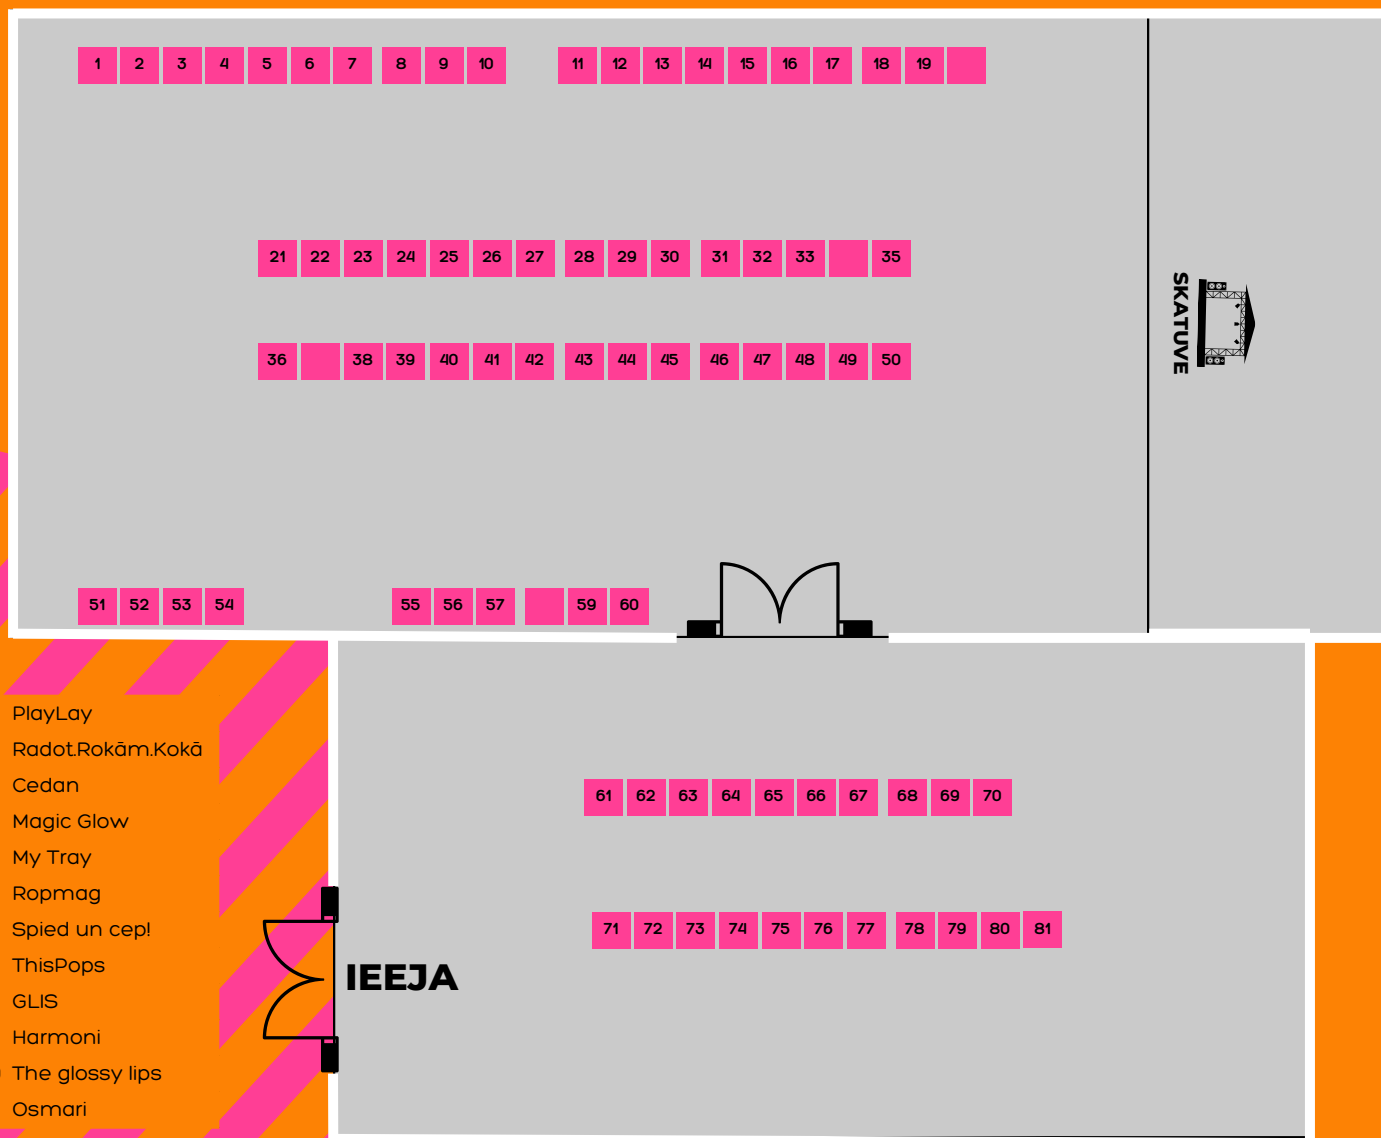

SIGULDĀ 22. MARTĀ

12.00-16.00

SIGULDAS PAGASTA KULTŪRAS NAMS,
ZINĀTNES IEĻA 7B

1 ENROAM	24 Reffro	48 Koaster
2 P&O Development	25 Stigre	49 Kombo kompo
3 Radiant Box	26 Sunway_ beads	50 Saulgriežu Puzuri
4 Soli tuvāk	27 Velora	51 LaLa
5 Skolas Izmeklētāji	28 Vīlores ordenis	52 Lera
6 FRAMED	29 Zolīdi	53 MM Metāliņi
7 Sweet Fantasy	30 APTIN TO!	54 MŪZA
8 KAPAR	31 BER maisiņā	55 Rekorda Sasniegumi
9 CepTu	32 LatHoodie	56 Vascoco
10 Karamelīte	33 PocketBand	57 Waste to Wall
11 SigGarša	35 DeTangle	59 Atmiņu pasaule
12 AutoTagz	36 LumiBag	60 Balancelt
13 ch accessories	38 BlingOut	61 Ball games
14 Charmed	39 BO&HO	62 BeLuBlox
15 CHARSM	40 Bright Designs	63 Cloud Crafts
16 DewDrops	41 CopperLeaf	64 EcoRescue
17 Drošības aizsargs	42 Crochetles	65 Exodus
18 Fitpin	43 EcoSeat	66 Fun Balance
19 Glare	44 Glamour	67 K&S slaimi
21 ķēru, veru	45 Glassy	68 Kārļa un Gustava galda spēles
22 KeyKube	46 InfraBox	69 KELI
23 Shiny Earrings	47 KALME	

STENDU PLĀNS

SADARBĪBĀ AR:

A member of JA Worldwide